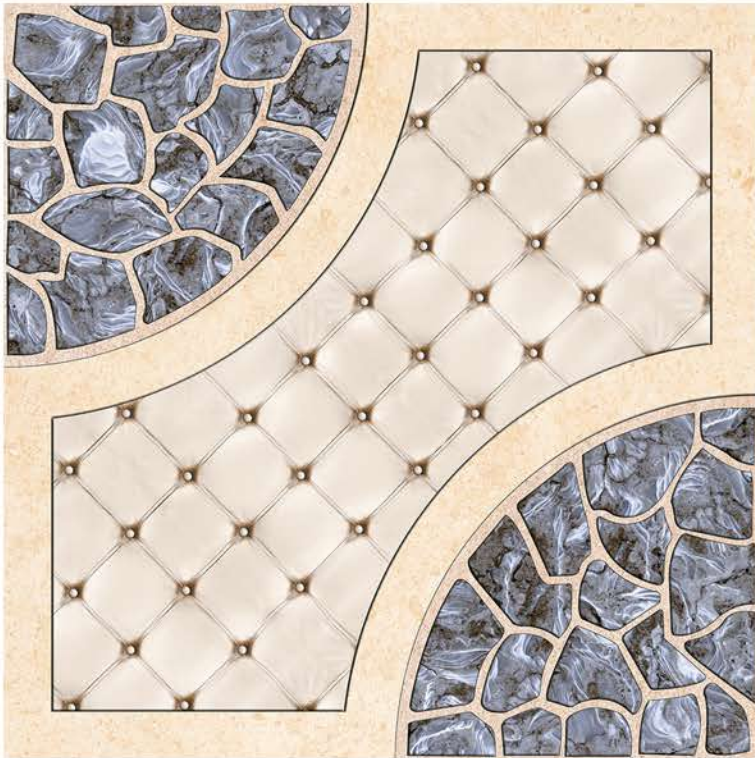

**3113**

FINISH  
**GLOSSY**

SIZE  
**400x400 mm**

COLLECTION  
**DIGITAL FLOOR TILES**

↓ 8mm  
↑ THICKNESS

**3114**

FINISH  
**GLOSSY**

SIZE  
**400x400 mm**